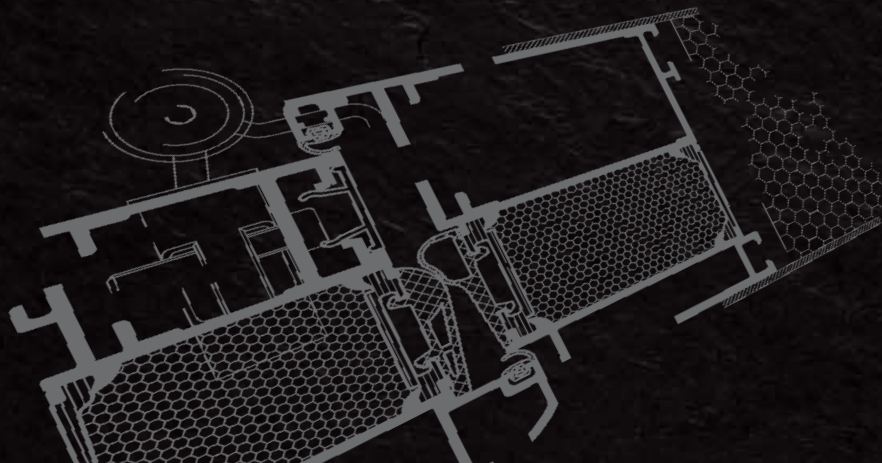

SICHERHEIT WÄRMEDÄMMUNG DICHTIGKEIT WERKSTOFFE KONSTRUKTION . . .

Wenn wir forschen und entwickeln,
dann geht es um **innere Werte**
Ihrer Haustür und um Ihre
persönliche **Geborgenheit!**

Viel Einsatz für beste Sicherheit, Wärmeschutz und Stabilität

sind für uns genauso selbstverständlich wie die perfekte Kombination von Funktion und Ästhetik. Das garantieren wir Ihnen, denn das Beste ist unser Standard für alles was die inneren Werte einer noblesse-Haustür bildet und verstärkt.