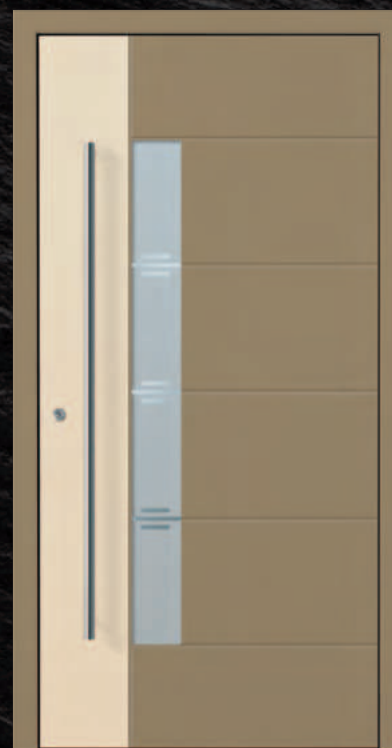

Modell **Starnberg - 13 KA G09**
Nut-Design / Applikation RAL 1015 FS
Motivsandstrahlung
Griff 03 040 011 / G1400 (Griff-Paket A)
Farbe RAL 1019 Graubeige FS

Ausstattung ☒ 1-seitig flügelüberd. ☐ Glasfalz
lieferbar in: ☒ 2-seitig flügelüberd. ☐ Vollblatt