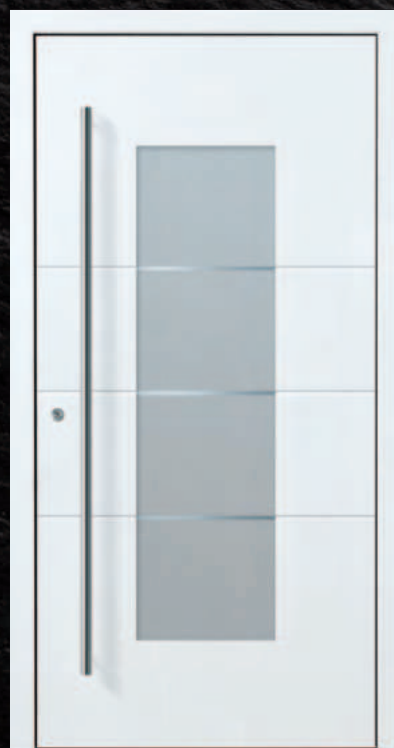

Modell **Nancy - 1 KA G05**
Nut-Design
Motivsandstrahlung
Griff 03 040 011 / G1600 (Griff-Paket A)
Farbe RAL 9016 Verkehrsweiß FS

Ausstattung ☒ 1-seitig flügelüberd. ☒ Glasfalz
lieferbar in: ☒ 2-seitig flügelüberd. ☒ Vollblatt