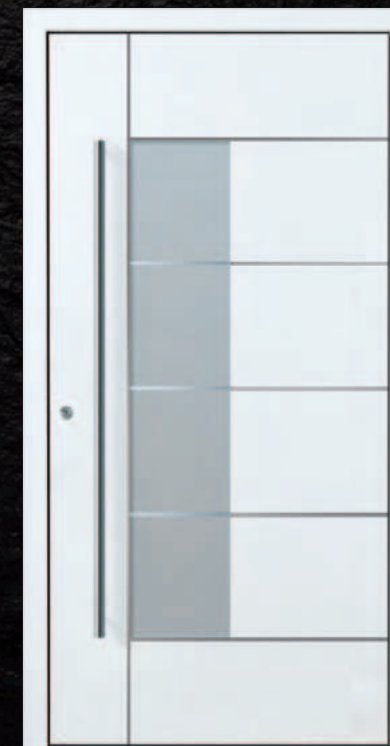

Modell **Canberra - 7 KK G03**
Edelstahl-Lisenen
Motivsandrählung

Griff 03 040 011 / G1400 (Griff-Paket A)
Farbe RAL 9016 Verkehrsweiß FS

Ausstattung ☒ 1-seitig flügelüberd. ☐ Glasfalz
lieferbar in: ☒ 2-seitig flügelüberd. ☐ Vollblatt