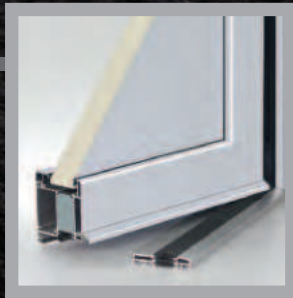

Oder Sie wählen eine andere Ausführungsvariante ...

Als **Ausführung** bezeichnet man die Verbindungsart von Türfüllung und Türflügel. Sie bestimmt die Optik und den Grad der Wärmedämmung.