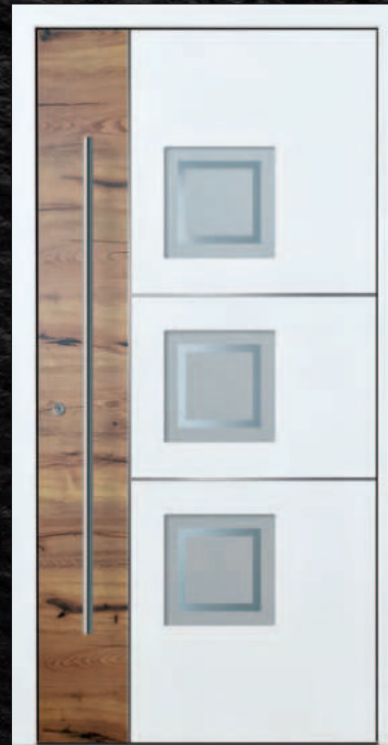

Modell **Udine - 73 KA G03**
Edelstahl-Lisenen / Applikation Holzoptik „alpin“
Motivsandstrahlung
Griff 03 040 011 / G1400 (Griff-Paket A)
Farbe RAL 9016 Verkehrsweiß FS

Ausstattung ☒ 1-seitig flügelüberd. ☐ Glasfalz
lieferbar in: ☒ 2-seitig flügelüberd. ☐ Vollblatt