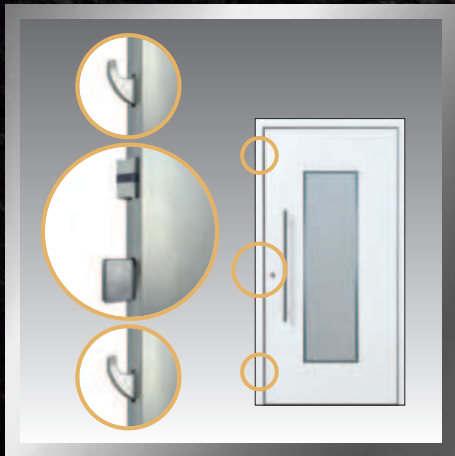

Sicherheit:
Ist bei uns selbstverständlich ...

GRUNDAUSSTATTUNG

mechanische 3fach-Verriegelung

Das Türschloss wird manuell versperrt oder entriegelt. Bei der Verriegelung greifen der massive Hauptriegel in den Riegelkasten und massive Schwenkhaken in die verstellbaren Nebenschließbleche.

1. Optional sind auch andere Verriegelungen gegen Mehrpreis erhältlich:
2. > mit Tagesentriegelung
   - > mit Comfortmotor
   - > 3fach-Verriegelung vollmotorisch (TYP M-TS)
   - > 4fach-Verriegelung
   - > 5fach-Verriegelung