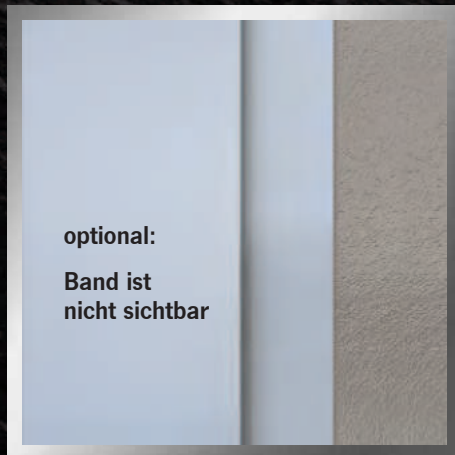

Dichtigkeit und Stabilität: Das garantieren wir!

OPTIONAL

verdeckte Bänder

Optisch einfach schöner: Bei nach innen öffnenden Türen können drei Bänder verdeckt liegen. Die montierte Tür läßt sich trotzdem 3-dimensional justieren. Einstellbare Öffnungsbegrenzer sind ebenfalls nicht sichtbar.

Optional lieferbar gegen Mehrpreis.

Bei Vollblatt-Haustüren sind Ausführungen mit verdeckt liegenden Bändern nicht möglich.