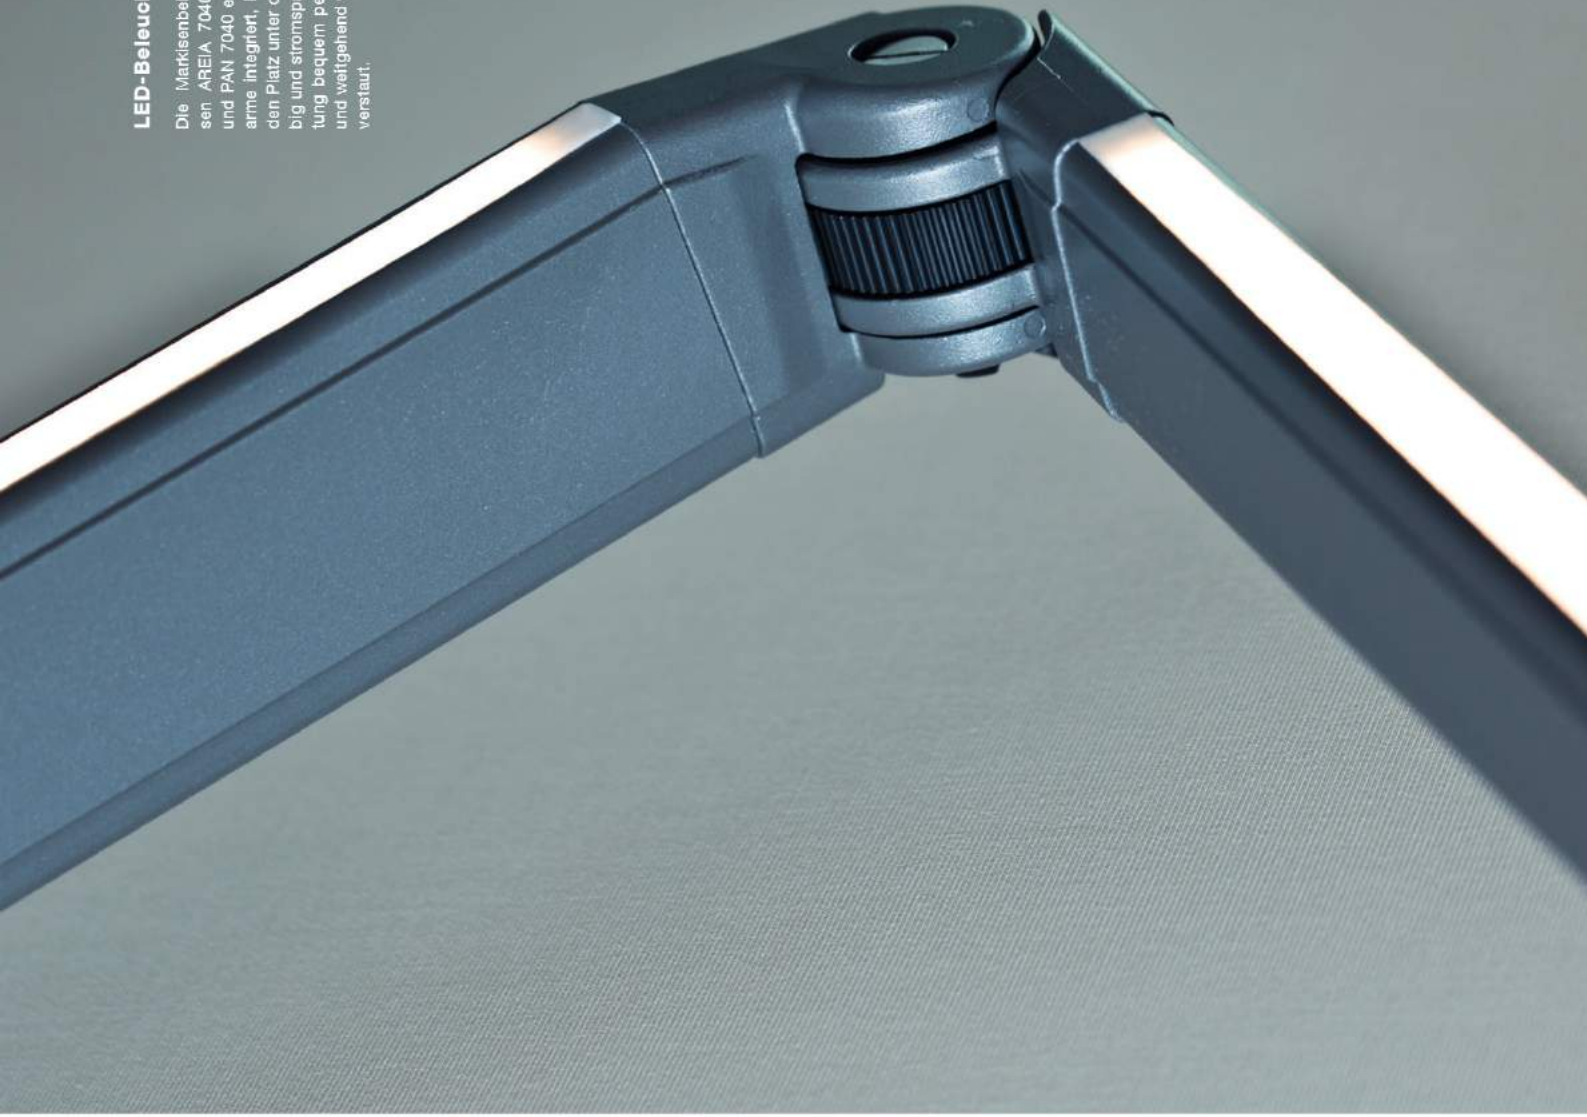

LED-Beleuchtung

Die Markisenbeleuchtung ist optional für die Markisen AREIA 7040, VIVA super, VIVA plus, CLEO 7040 und PAN 7040 erhältlich. An der Unterseite der Gelenkarme integriert, beleuchtet warmweißes Stimmungslicht den Platz unter der Markise. LEDs sind dimmbar, langlebig und stromsparend. Sie können die Markisenbeleuchtung bequem per Funk steuern. Die Kabel sind sauber und weitgehend verdeckt in der Konstruktion der Markise versteckt.