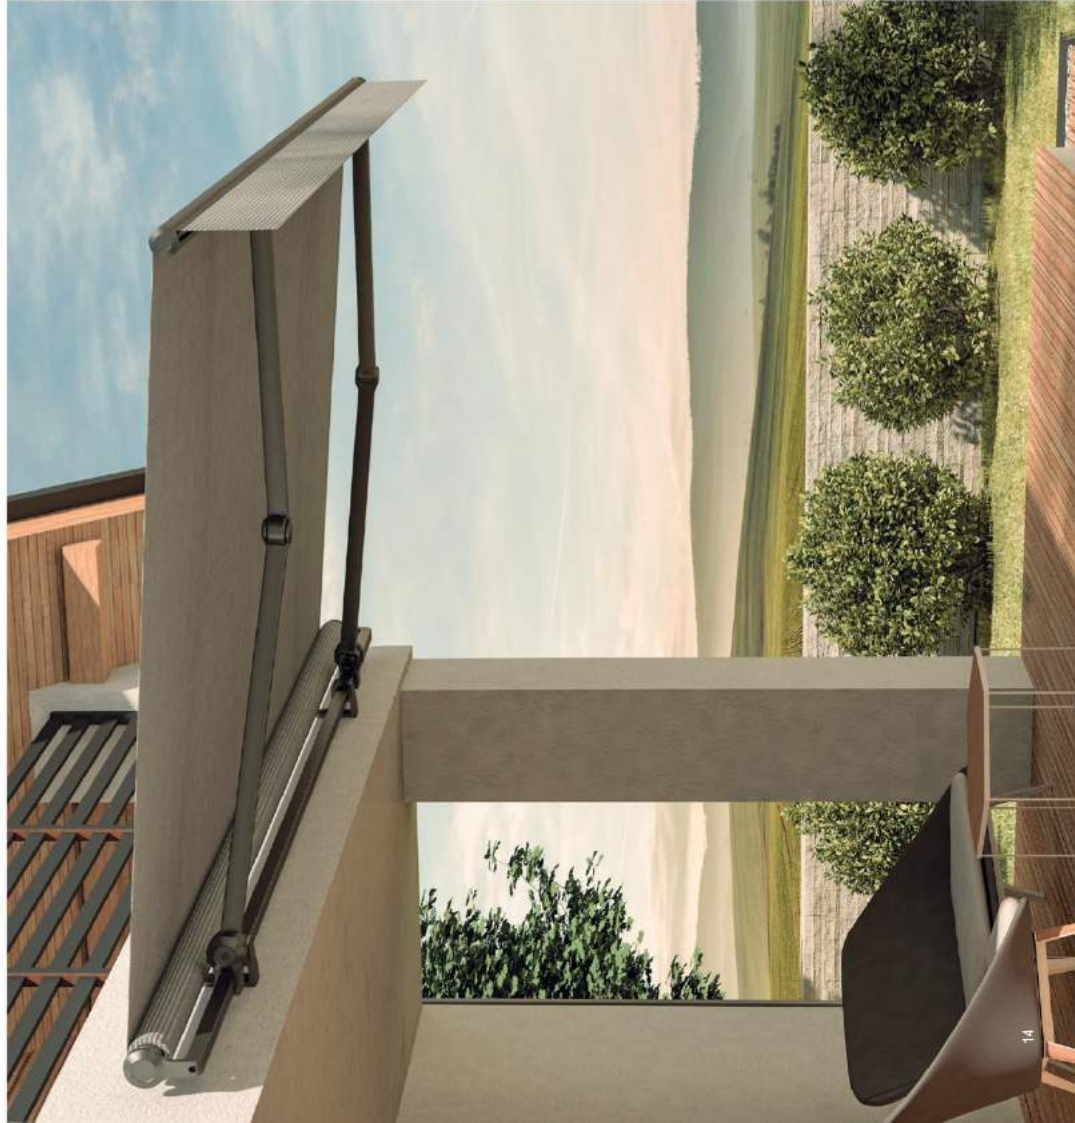

AREIA

Schön und vielseitig

Die Allroundmarkise AREIA punktet mit solider Technik. Die Details sind elegant gestaltet, vom Tuch- und Armlager bis zu den Gelenkarmen. Das Profil ist schmal, der Neigungswinkel verstellbar und die Stabilität enorm.

Das Modell **AREIA 7040** ist auf Wunsch kuppelbar, kann mit LEDs ausgestattet werden und schützt mit dem optionalen Variopius-Rollo vor unerwünschten Blicken und tiefstehender Sonne.

AREIA 6030 ist als Basismodell ausschließlich mit Volant und in den drei Farben RAL 9006 Weißaluminium, RAL 9016 Verkehrsweiß und RAL 7016 Antirazigran erhältlich. Die AREIA 6030 ist eine Qualitätsmarkise mit überzeugendem Preis-Leistungs-Verhältnis.

Harmonisches Design mit in sich verlaufenden Konturen